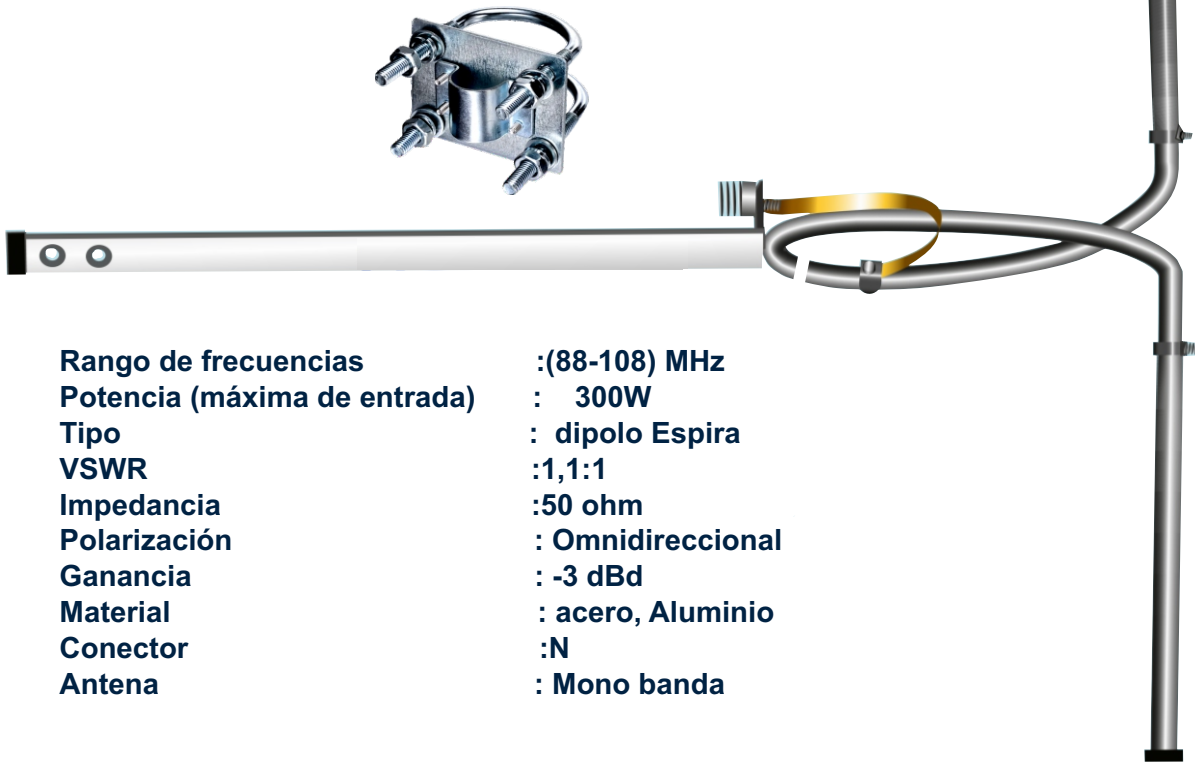

NEX

FM 1500C

ANTENA DIPOLO ESPIRA

MARCA: NEX

MODELO: FM 1500C

Rango de frecuencias	:(88-108) MHz
Potencia (máxima de entrada)	: 300W
Tipo	: dipolo Espira
VSWR	:1,1:1
Impedancia	:50 ohm
Polarización	: Omnidireccional
Ganancia	: -3 dBd
Material	: acero, Aluminio
Conector	:N
Antena	: Mono banda