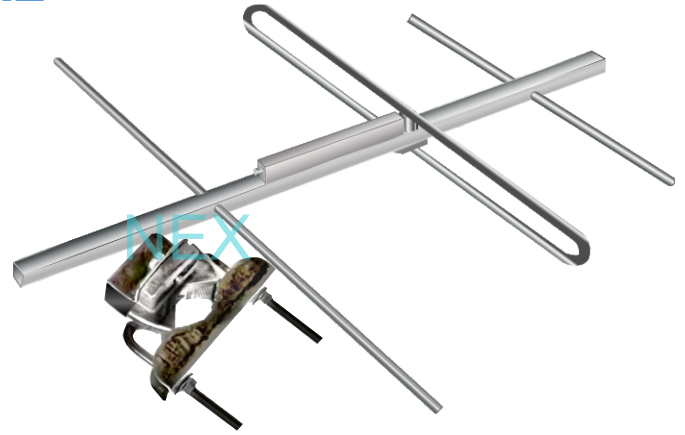

### ANTENA YAGI DIRECCIONAL

MARCA: NEXTELL  
MODELO: NX TV BIII

Rango de frecuencias	:(54-88) MHz
Potencia	: 500W
Tipo	: Yagi 3 elemrntos
Impedancia	:50 ohm
Polarización	: Vertical/Horizontal
Ganancia	: 7,35 dBi
Patron de radiación	: Direccional
VSWR	: 1,1:1
Material	: acero, Aluminio
Conector	:N
Antena	: Mono banda